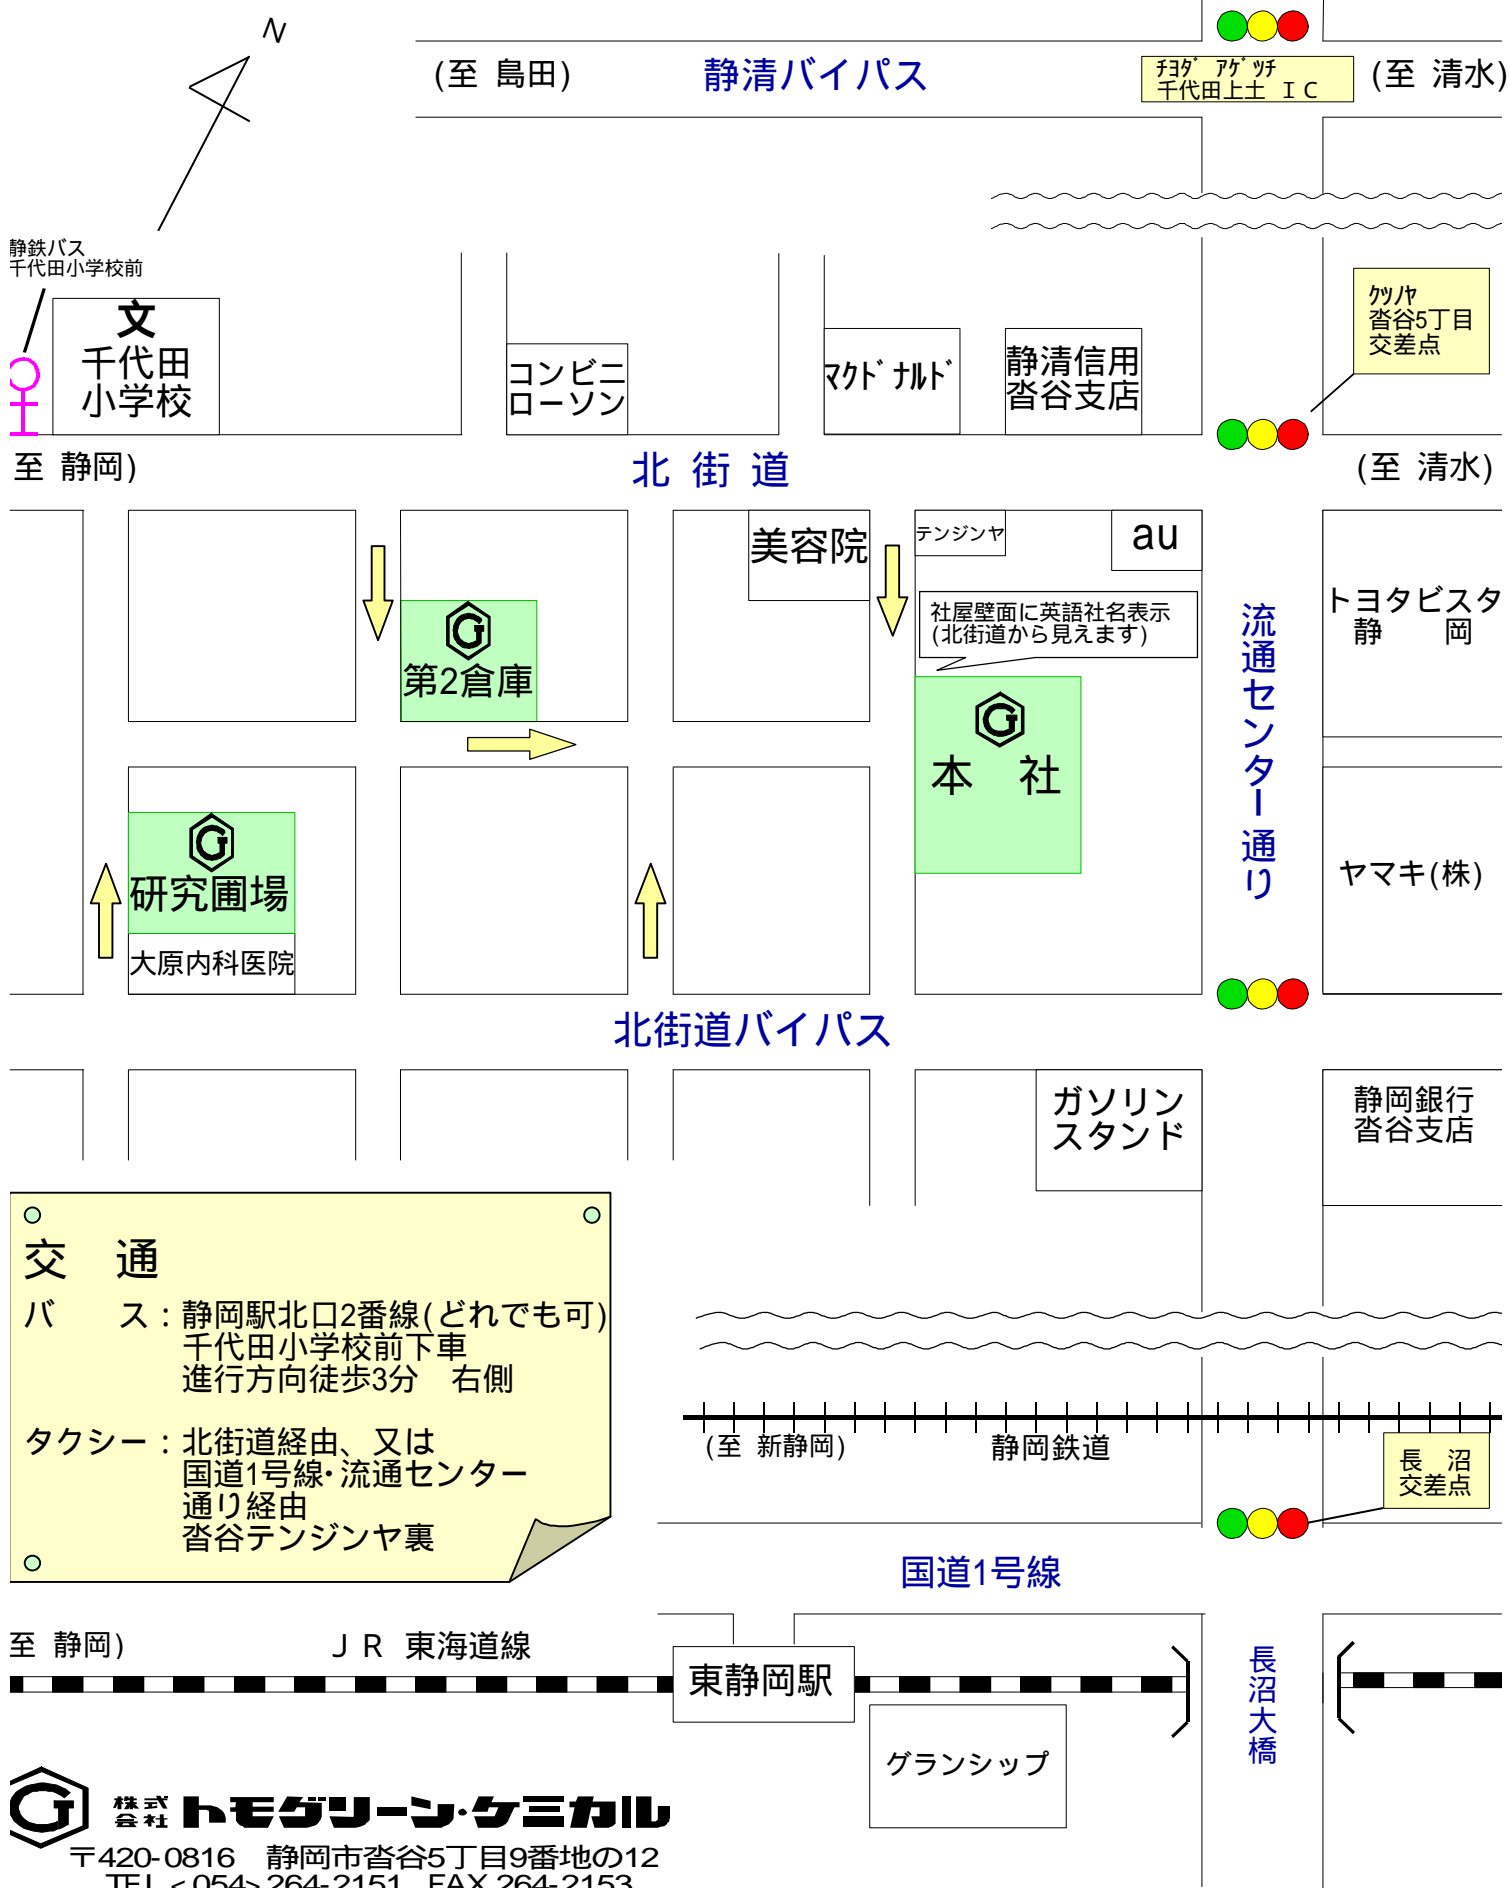

G (株) トモグリーン・ケミカル 案内図

交通
 バス：静岡駅北口2番線(どれでも可)
 千代田小学校前下車
 進行方向徒歩3分 右側
 タクシー：北街道経由、又は
 国道1号線・流通センター
 通り経由
 沓谷テンジンヤ裏